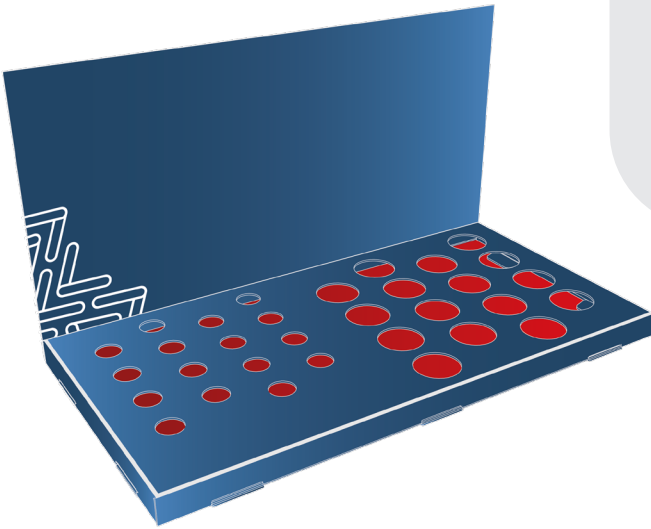

Součástí baret mohou být různé doplňky: kapsy, držáky, police, záložky atd. Barkety jsou strategicky umísťovány k pokladnám nebo na pulty a zajišťují vybraným produktům maximální pozornost.

Pokud si nevyberete vhodnou baretu z tohoto katalogu, tak Vám rádi navrheme a vyrábíme baretu přesně dle Vašich potřeb.

## BARKETA Y001

255 x 155 x 30 mm

200 x 155 x 30 mm

náhledové rozměry

- > nejčastěji se využívá v kosmetickém průmyslu

## BARKETA Y002

300 x 150 x 25 mm

250 x 130 x 25 mm

náhledové rozměry

- > možnost navýšení topperu
- > nejčastěji se využívá v kosmetickém průmyslu